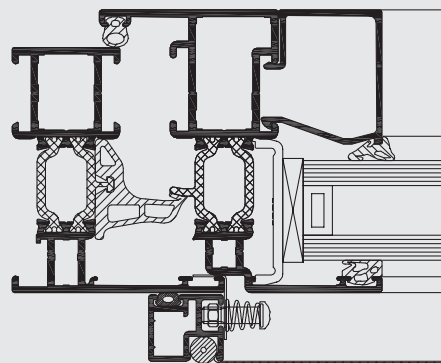

# MOSQUITO

Randsystemen

**R**  
REYNAERS  
aluminium

Mosquito is een systeem, bestaande uit een gaas, dat geïmplementeerd kan worden in een raam, deur of schuifdeur om insecten buiten te houden. Het systeem is compatibel met alle Reynaers raam- en deursystemen alsook met ramen en deuren van andere fabrikanten.

Mosquito wordt bijna onzichtbaar geïntegreerd in uw bestaand systeem. Het horrenstelsel wordt aan de bovenzijde van de geleidingsrail opgehangen die op het kader van de schuifdeur bevestigd is. De ramen, deuren of schuifdeuren kunnen geopend of gesloten worden zonder het horrenstelsel eruit te halen.

## TECHNISCHE EIGENSCHAPPEN

	<b>INSECTWERENDE RAMEN</b>	<b>INSECTWERENDE DEUREN</b>	<b>INSECTWERENDE SCHUIFDEUREN</b>
Systeemdiepte	15 mm / 22 mm	28 mm	28 mm
Hoeken	synthetisch voorgevormd ondersteunde hoekstukken	pneumatisch geplooid aluminium hoek	pneumatisch geplooid aluminium hoek