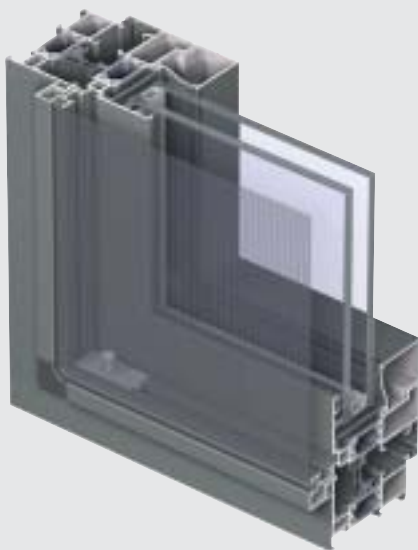

# MOSQUITO

Randsystemen

**R**  
REYNAERS  
aluminium

Mosquito is een systeem, bestaande uit een gaas, dat geïmplementeerd kan worden in een raam, deur of schuifdeur om insecten buiten te houden. Het systeem is compatibel met alle Reynaers raam- en deursystemen alsook met ramen en deuren van andere fabrikanten.

Mosquito wordt bijna onzichtbaar geïntegreerd in uw bestaand systeem. Het horrenstelsel wordt aan de bovenzijde van de geleidingsrail opgehangen die op het kader van de schuifdeur bevestigd is. De ramen, deuren of schuifdeuren kunnen geopend of gesloten worden zonder het horrenstelsel eruit te halen.

## TECHNISCHE EIGENSCHAPPEN

	<b>INSECTWERENDE RAMEN</b>	<b>INSECTWERENDE DEUREN</b>	<b>INSECTWERENDE SCHUIFDEUREN</b>
Systeemdiepte	15 mm / 22 mm	28 mm	28 mm
Hoeken	synthetisch voorgevormd ondersteunde hoekstukken	pneumatisch geplooid aluminium hoek	pneumatisch geplooid aluminium hoek